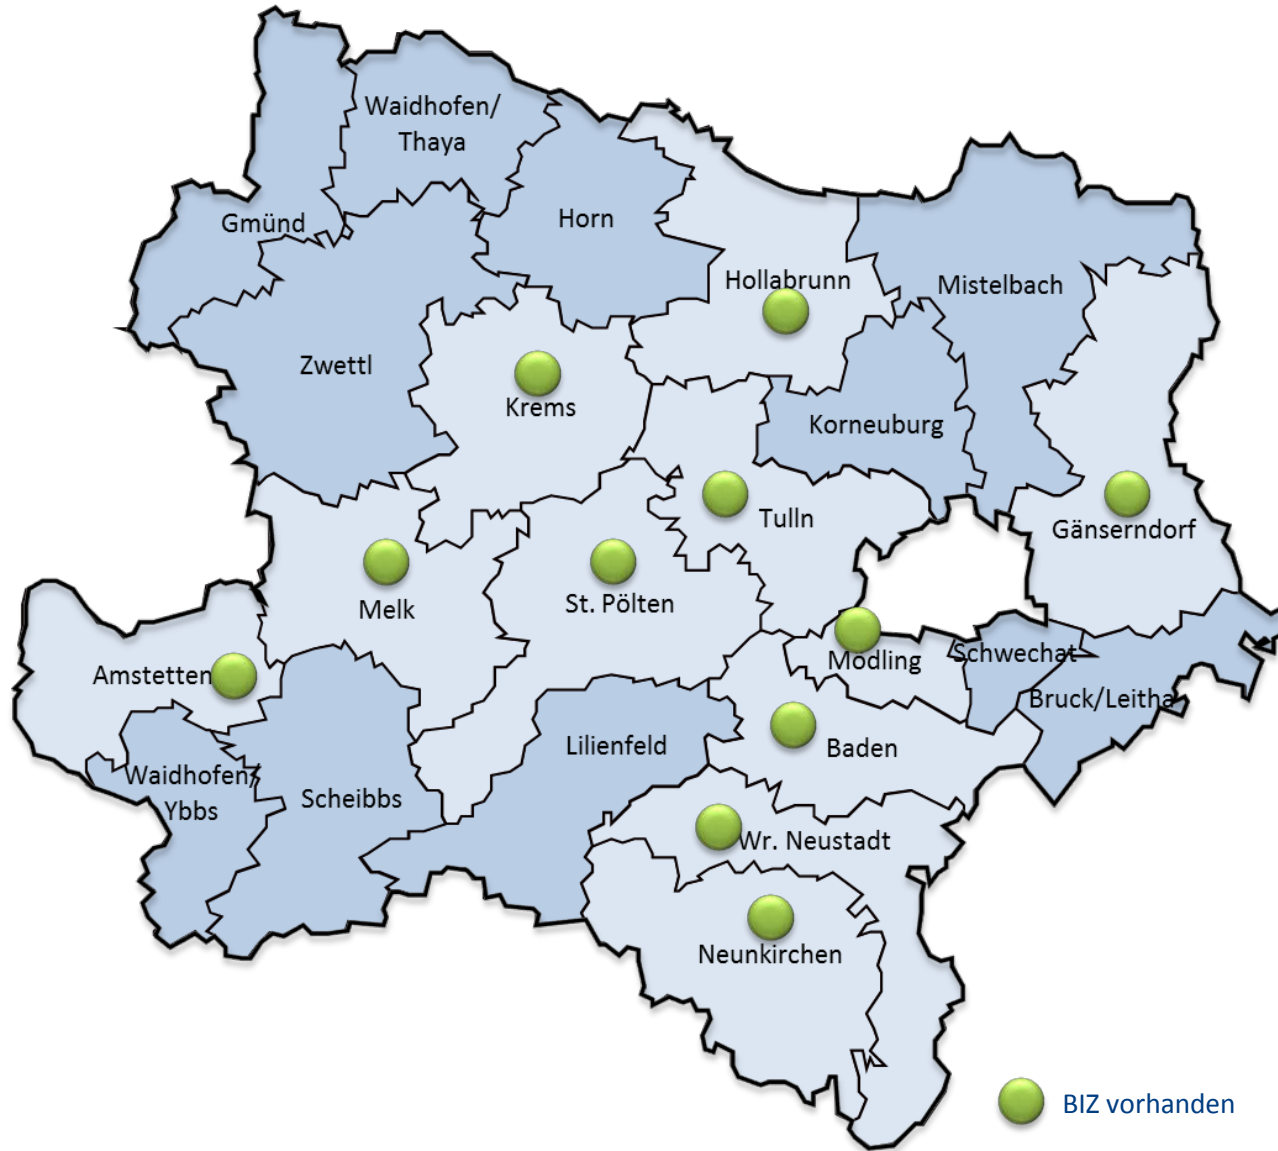

Das Dienstleistungsangebot des BerufsInfoZentrums

AG-Tagung AHS Schüler/innen- und
Bildungsberater/innen
16.11.2015

Berufsinfozentren in NÖ

22 regionale Geschäftsstellen/
11 BerufsInfoZentren (BIZ)

- Amstetten
- Baden
- Bruck/Leitha
- Gänserndorf
- Gmünd
- Hollabrunn
- Horn
- Korneuburg
- Krems
- Lilienfeld
- Melk
- Mistelbach
- Mödling
- Neunkirchen
- St. Pölten
- Scheibbs
- Schwechat
- Tulln
- Waidhofen/Thaya
- Waidhofen/Ybbs
- Wr. Neustadt
- Zwettl

Bildung zahlt sich aus

Arbeitslosenquoten nach Bildungsabschluss* Niederösterreich 2014

Quellen: AMS, HV

* Vorgemerkte Arbeitslose einer Bildungsebene bezogen auf das Arbeitskräftepotenzial (= Arbeitslose + unselbständig Beschäftigte des Jahres 2014) der selben Bildungsebene; die Gliederung der Beschäftigtenbasis nach Bildungsabschluss wurde nach Ergebnissen der Mikrozensus-Arbeitskräfteerhebung 2013 (nach ILO-Konzept) errechnet.