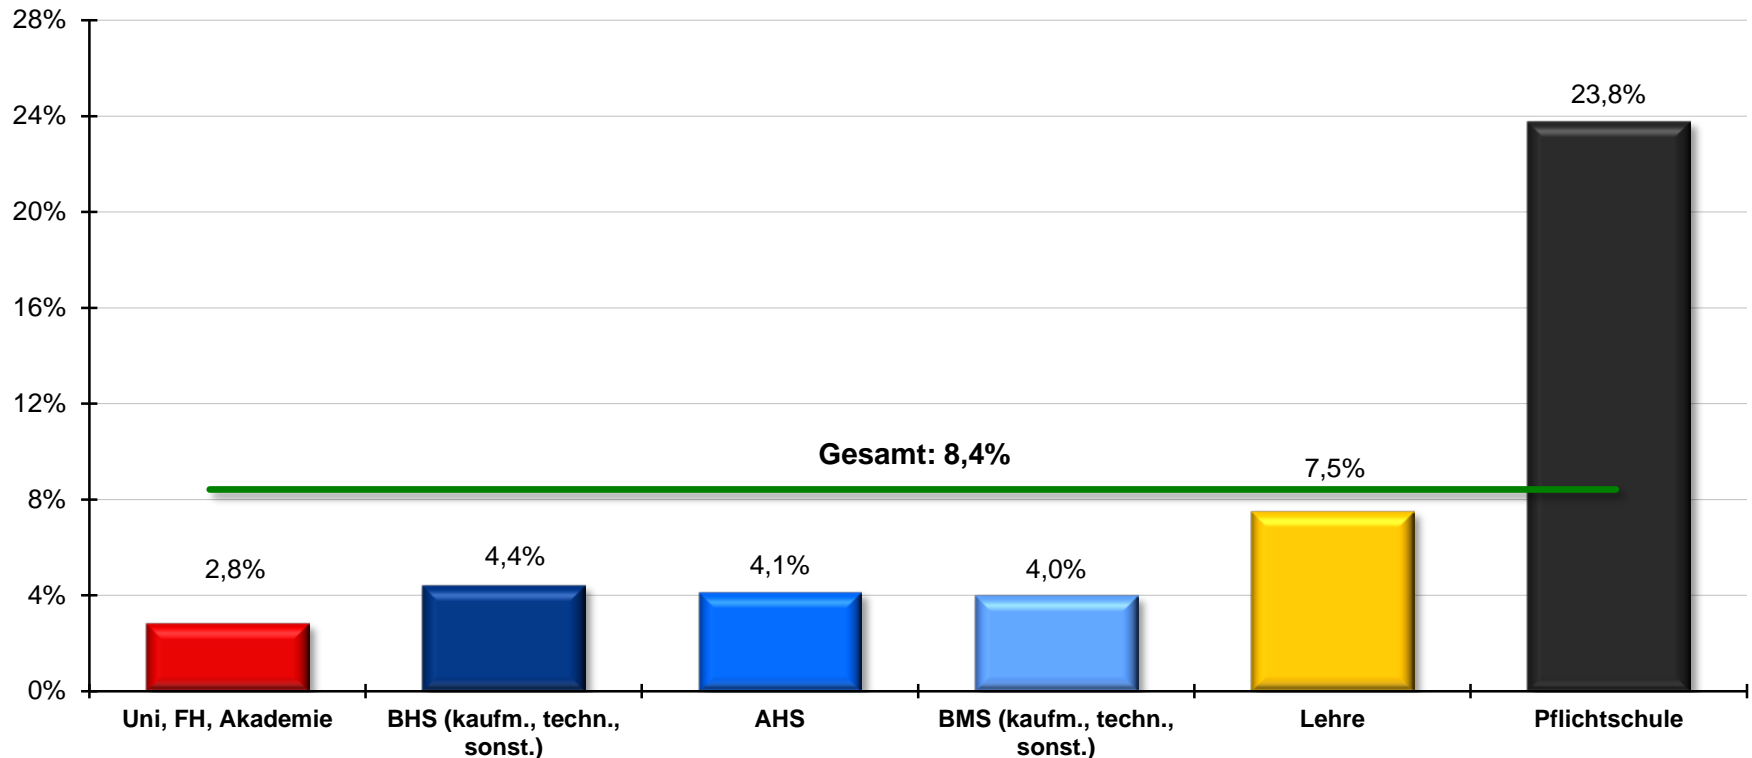

Das Dienstleistungsangebot des BerufsInfoZentrums

AG-Tagung AHS Schüler/innen- und
Bildungsberater/innen
16.11.2015

Berufsinfozentren in NÖ

22 regionale Geschäftsstellen/
11 BerufsInfoZentren (BIZ)

- Amstetten
- Baden
- Bruck/Leitha
- Gänserndorf
- Gmünd
- Hollabrunn
- Horn
- Korneuburg
- Krems
- Lilienfeld
- Melk
- Mistelbach
- Mödling
- Neunkirchen
- St. Pölten
- Scheibbs
- Schwechat
- Tulln
- Waidhofen/Thaya
- Waidhofen/Ybbs
- Wr. Neustadt
- Zwettl

Bildung zahlt sich aus

Arbeitslosenquoten nach Bildungsabschluss* Niederösterreich 2014

Quellen: AMS, HV

* Vorgemerkte Arbeitslose einer Bildungsebene bezogen auf das Arbeitskräftepotenzial (= Arbeitslose + unselbständig Beschäftigte des Jahres 2014) der selben Bildungsebene; die Gliederung der Beschäftigtenbasis nach Bildungsabschluss wurde nach Ergebnissen der Mikrozensus-Arbeitskräfteerhebung 2013 (nach ILO-Konzept) errechnet.